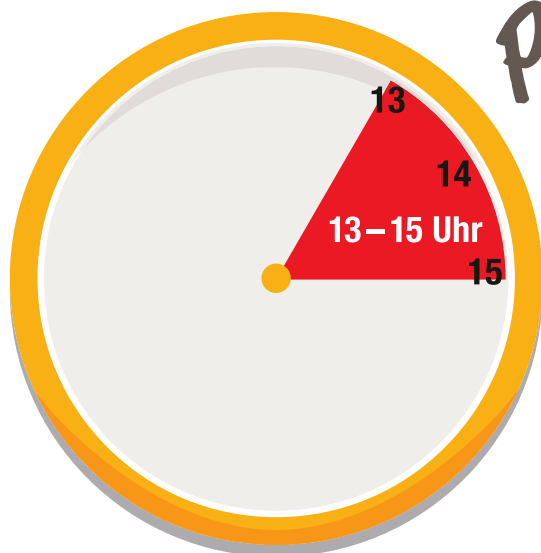

Ruhezeiten

GRAND CITY

PROPERTY

psst

Service-Center:

 0800-646 377 200

(kostenfrei & rund um die Uhr)

grandcityproperty.de